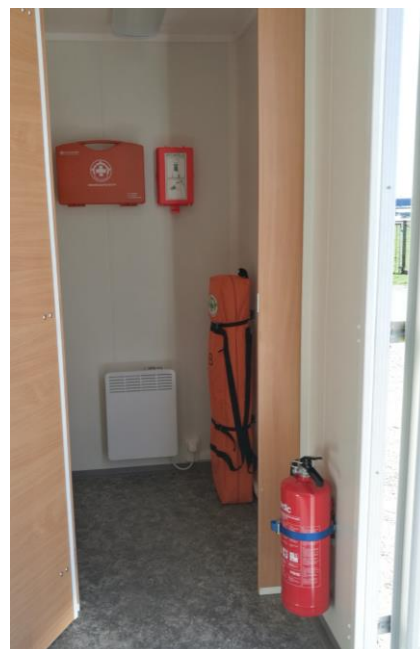

Vare nr. 5635

HMS/Sikkerhetsvogn med, pauserom, kjemisk toalett og utstysrom

PROVANG AS, MOSS Mobil: 90 11 76 78 web: [www.provang.no](http://www.provang.no),  
e-post: [post@provang.no](mailto:post@provang.no)

**Konstruksjon:**

- Toakslet understell i varmgalvaniserte stålprofiler
- 13" hjul
- 50mm standard kulekobling med brems
- Gulv i 60mm sandwich, med vinyl belegg
- Vegger i 50mm sandwichpaneler med galvaniserte stålplater
- Helstøpt glassfibertak 70mm
- Utvendig farge: Sølvgrå, foliert med signalgul folie og dekaler for førstehjelpsutrustning
- Innvendig farge: Hvit
- Totalvekt: 2000 kg
- Merket med grønt kors på tak

**Inventar toalett:**

- Kjemikalietoalett med kapasitet for 600 besøk
- Vifte i avtrekkskanal fra toalett
- Håndvask med fotpumpe med 35L tank
- Speil
- El. ovn 500W
- Taklys
- Veggkontakter 230V

**Rom for sikkerhetsutstyr**

- El. ovn 500W
- Dobbel veggkontakt
- Sikkerhetsutstyr (se opsjonspakke)
- Taklys

**Inventar møterom/spiserom:**

- Skuffeseksjon 400mm ved kjøleskap
- Kjøleskap
- Bord med 10 sitteplasser og stoler
- Takbelysning
- Kaffeetrakter
- Overskap over kjøleskap og skuffeseksjon
- El. ovn 2 kW
- Galvanisert trapp
- Flere veggkontakter
- HMS TAVLE