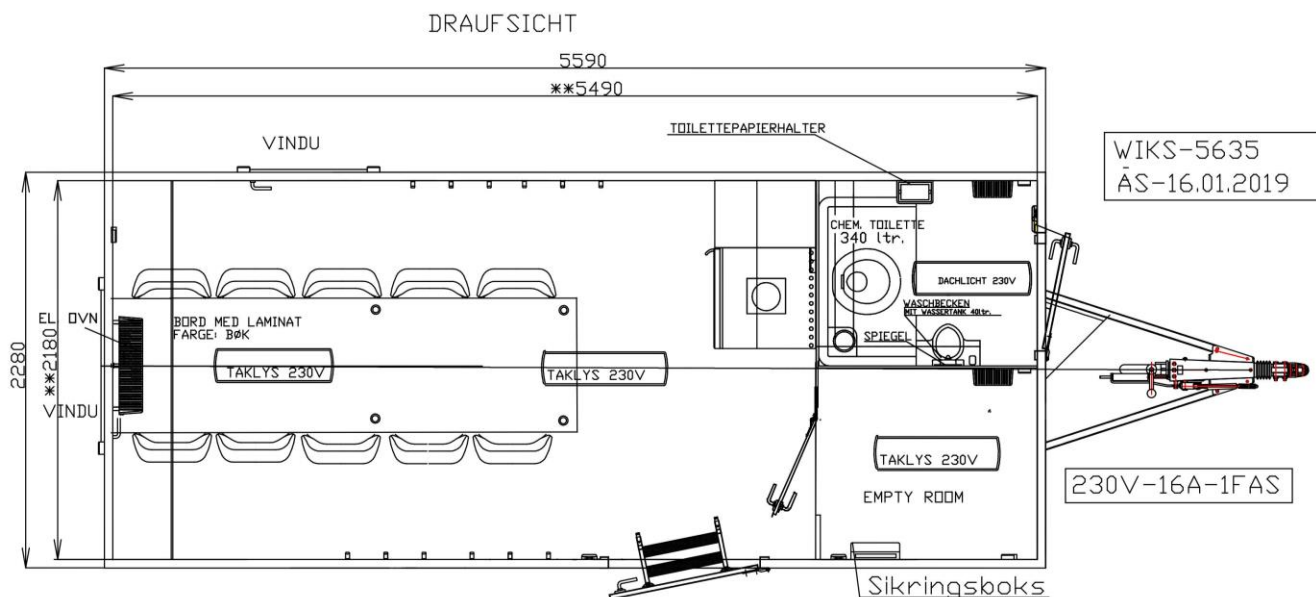

**Konstruksjon:**

- Toakslet understell i varmgalvaniserte stålprofiler
- 13" hjul
- 50mm standard kulekobling med brems
- Gulv i 60mm sandwich, med vinyl belegg
- Vegger i 50mm sandwichpaneler med galvaniserte stålplater
- Helstøpt glassfibertak 70mm
- Utvendig farge: Sølvgrå, foliert med signalgul folie og dekaler for førstehjelpsutrustning
- Innvendig farge: Hvit
- Totalvekt: 2000 kg
- Merket med grønt kors på tak