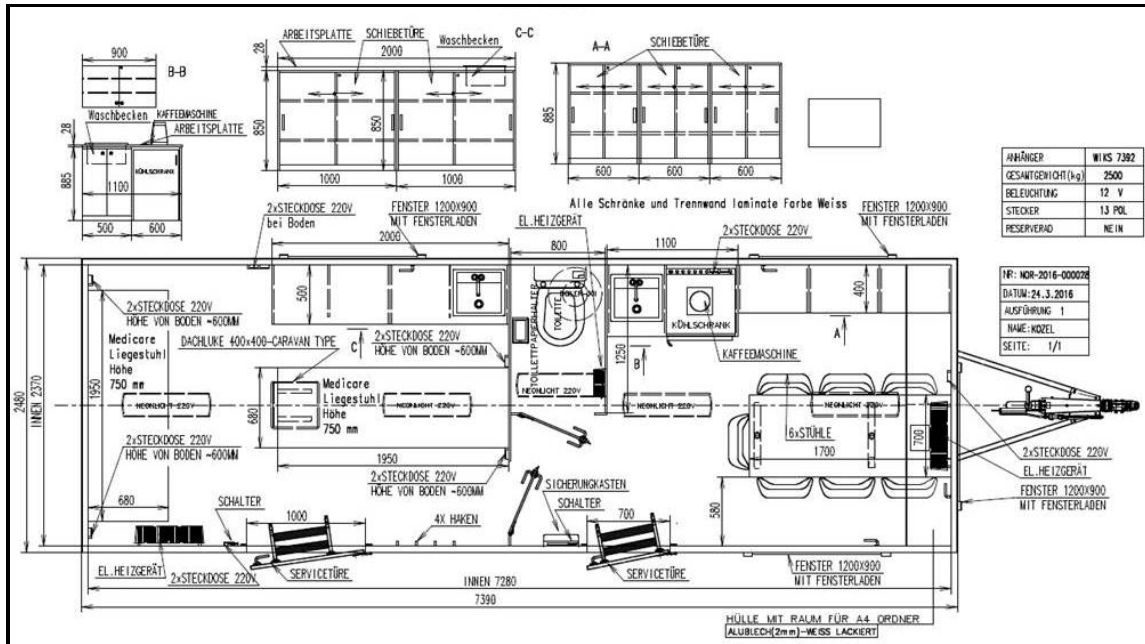

WIKS-7332 Stor Sikkerhetsvogn

Konstruksjon:

- Toakslet understell i varmgalvaniserte stålprofiler
- 13" hjul
- 50mm standard kulekobling med brems
- Gulv i60 mm sandwich med vinylbelegg
- Totalvekt:
- Vegger i 50mm sandwichpaneler med galvaniserte stålplater
- Helstøpt glassfibertak 70mm
- Utvendig farge: Signalgul folie
- Innvendig farge: Hvit

Pause-/møterom:

- Bord for 7 personer
- 7 x stoler
- Underskap 600mm med vaskeum i rustfritt stål
- Kjøleskap
- Kaffetrakter
- 3 x underskap B:600mm D:400 med skyvedører
- 1 x Overskap B: 600mm med skyvedører
- 1 x Overskap B: 900mm
- 3 x Vindu 1200x900mm med skodde
- 1 x el. ovn 2000W
- Hylle over vindu på frontvegg
- Standard dør 700mm bred på sidevegg

Toalett:

- WC
- Avløpskvern
- Håndvask
- Varmtvannsbereider 15L festet på sidevegg
- Toalettppapirholder
- 1 x el. ovn 500W
- Speil over håndvask

Behandlingsrom:

- 2 x behandlingsbenk med vaskbar trekk. B:650 L: 1950, arbeidshøyde:750mm
- 1 x Vindu 1200x900mm med skodde
- 1 x underskap B: 500 D: 400 med rustfri oppvaskum
- 3 x underskap B:500 D:400 med skyvedører
- 1 x el. ovn 2000W
- Takluke av Caravantypen