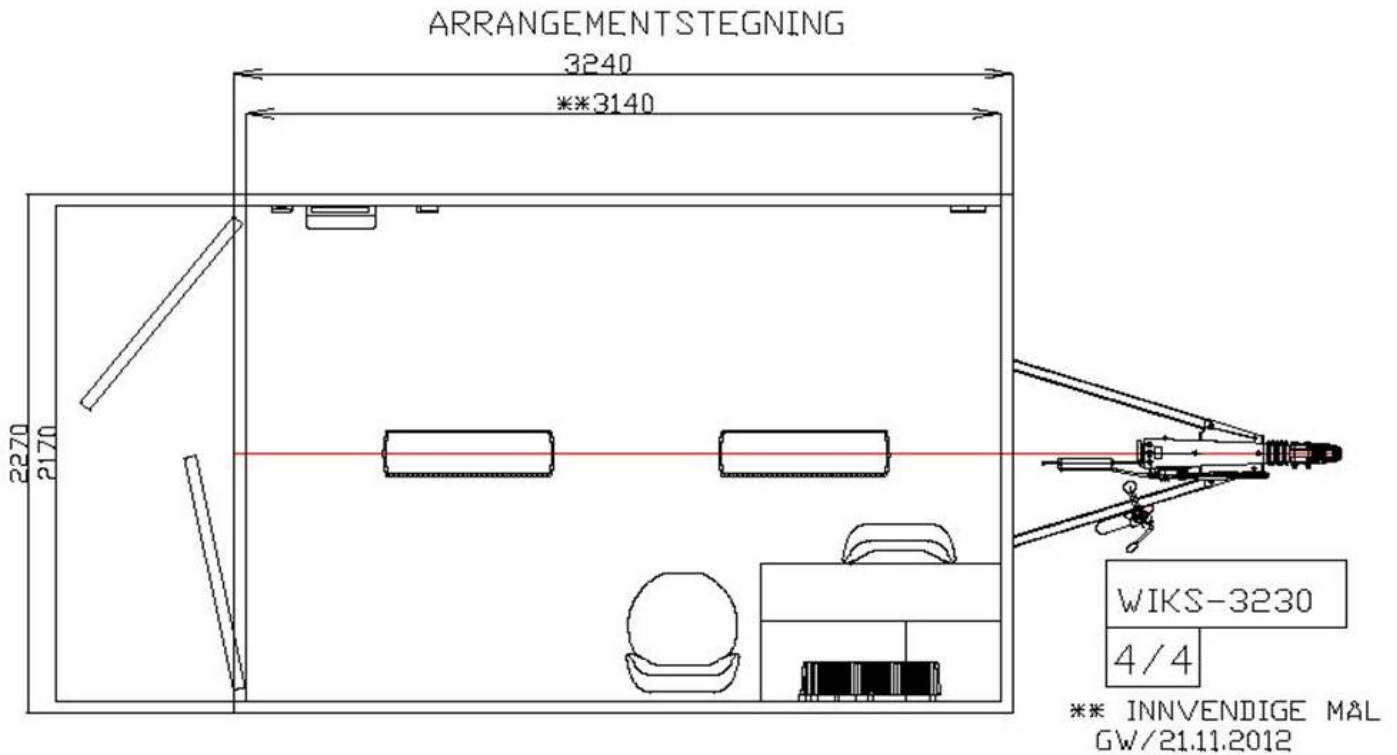

Vare nr. 3230

Førstehjelpsvogn

Konstruksjon:

- Enakslet understell i varmgalvaniserte stålprofiler
- 13" hjul
- 50 mm standard kulekobling med brems
- Gulv i 60 mm sandwich, med vinyl belegg
- Totalvekt 1000kg
- Vegger i 50 mm sandwichpaneler med galvaniserte stålplater
- Helstøpt glassfibertak 70 mm
- Utvendig farge: Gul
- Innvendig farge: Hvit
- Doble fløydører bak