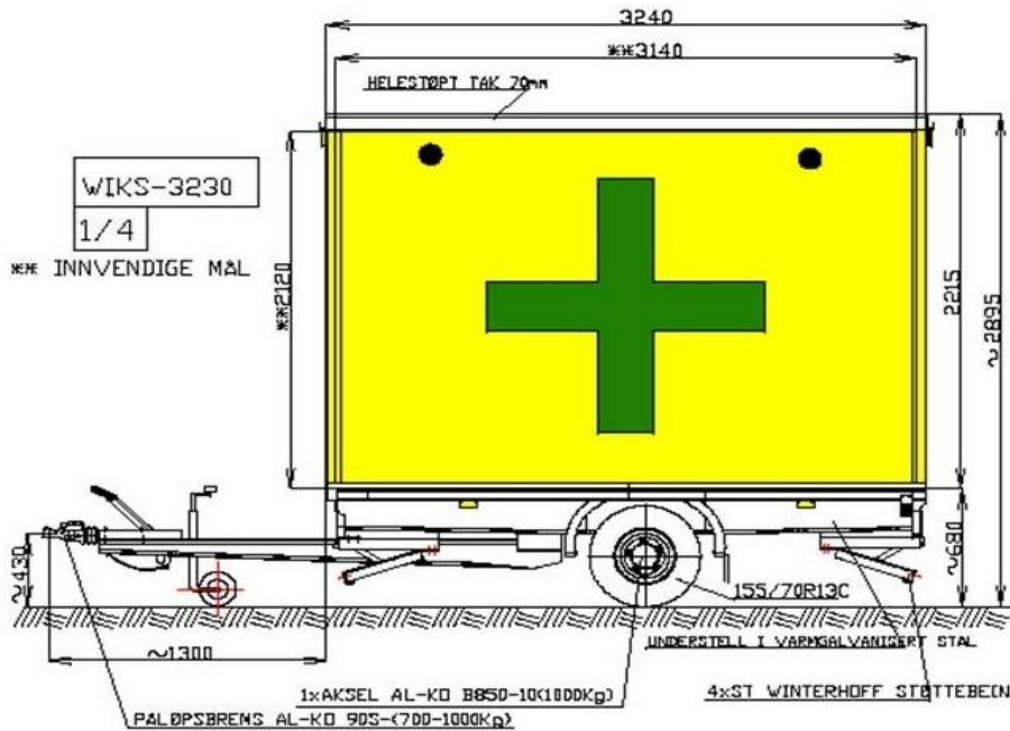

Vare nr. 3230

Førstehjelpsvogn

Konstruksjon:

- Enakslet understell i varmgalvaniserte stålprofiler
- 13" hjul
- 50 mm standard kulekobling med brems
- Gulv i 60 mm sandwich, med vinyl belegg
- Totalvekt 1000kg
- Vegger i 50 mm sandwichpaneler med galvaniserte stålplater
- Helstøpt glassfibertak 70 mm
- Utvendig farge: Gul
- Innvendig farge: Hvit
- Doble fløydører bak

Inventar :

- Arbeidsbord
- 2 stoler
- Overskap 400mm
- Overskap 600mm

Øvrig utrustning:

- 25m kabel for 220V
- Jordspyd
- Sveiv