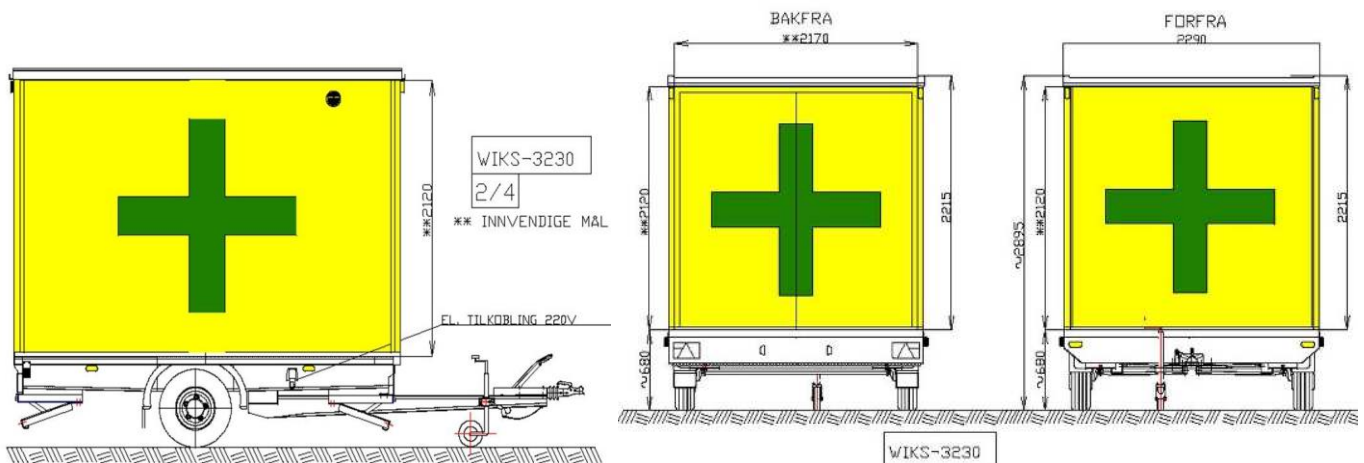

Vare nr. 3230

Førstehjelpsvogn

Konstruksjon:

- Enakslet understell i varmgalvaniserte stålprofiler
- 13" hjul
- 50 mm standard kulekobling med brems
- Gulv i 60 mm sandwich, med vinyl belegg
- Totalvekt 1000kg
- Vegger i 50 mm sandwichpaneler med galvaniserte stålplater
- Helstøpt glassfibertak 70 mm
- Utvendig farge: Gul
- Innvendig farge: Hvit
- Doble fløydører bak

Inventar :

- Arbeidsbord
- 2 stoler
- Overskap 400mm
- Overskap 600mm

Øvrig utrustning:

- 25m kabel for 220V
- Jordspyd
- Sveiv