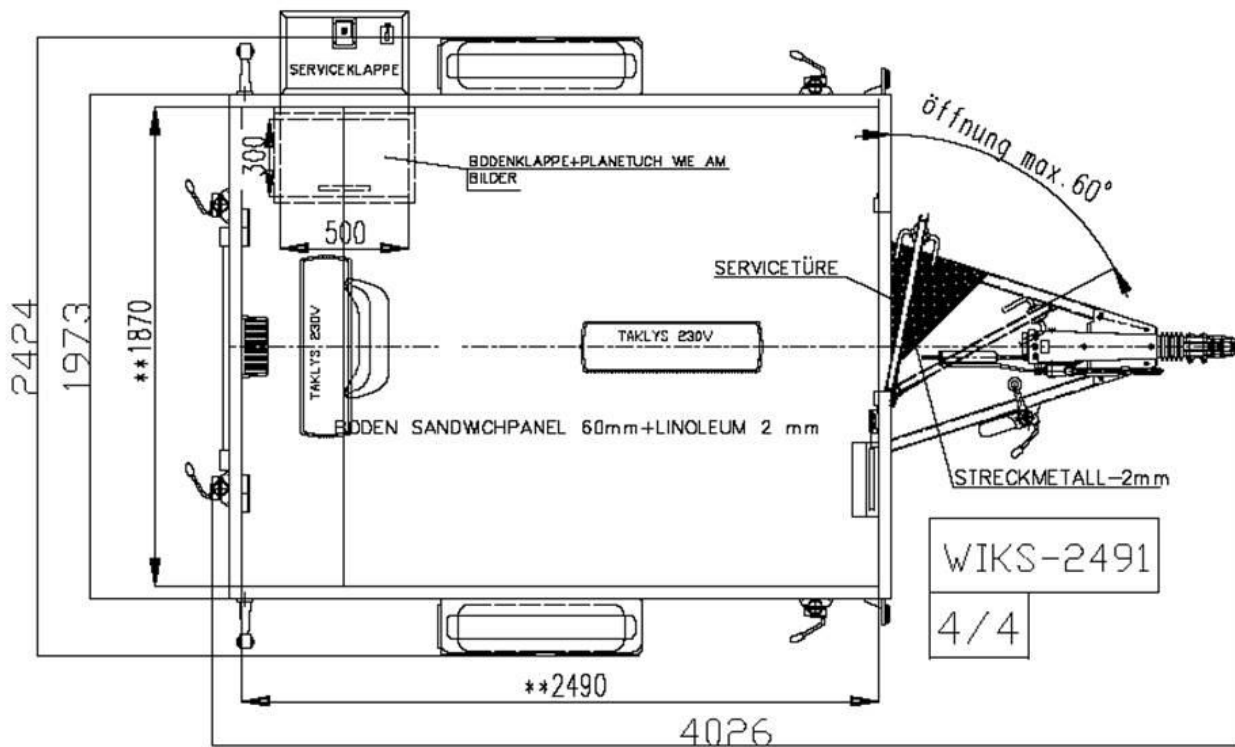

## Kabelspisevogn

PROVANG AS, Moss - Mobil: 90 11 76 78  
web: [www.provang.no](http://www.provang.no) e-post: [salg@provang.no](mailto:salg@provang.no)

DRAUFSICHT-SCHNITT

**Konstruksjon:**

- Enakslet understell i varmgalvaniserte stålprofiler
- 13" hjul
- 50mm standard kulekobling med brems
- Utvendig farge: Sølvgrå
- Innvendig farge: Hvit
- Gulv i 60mm sandwich med vinyl belegg
- Vegger i 50mm sandwichpaneler med galvaniserte stålplater
- Helstøpt glassfibertak 70m